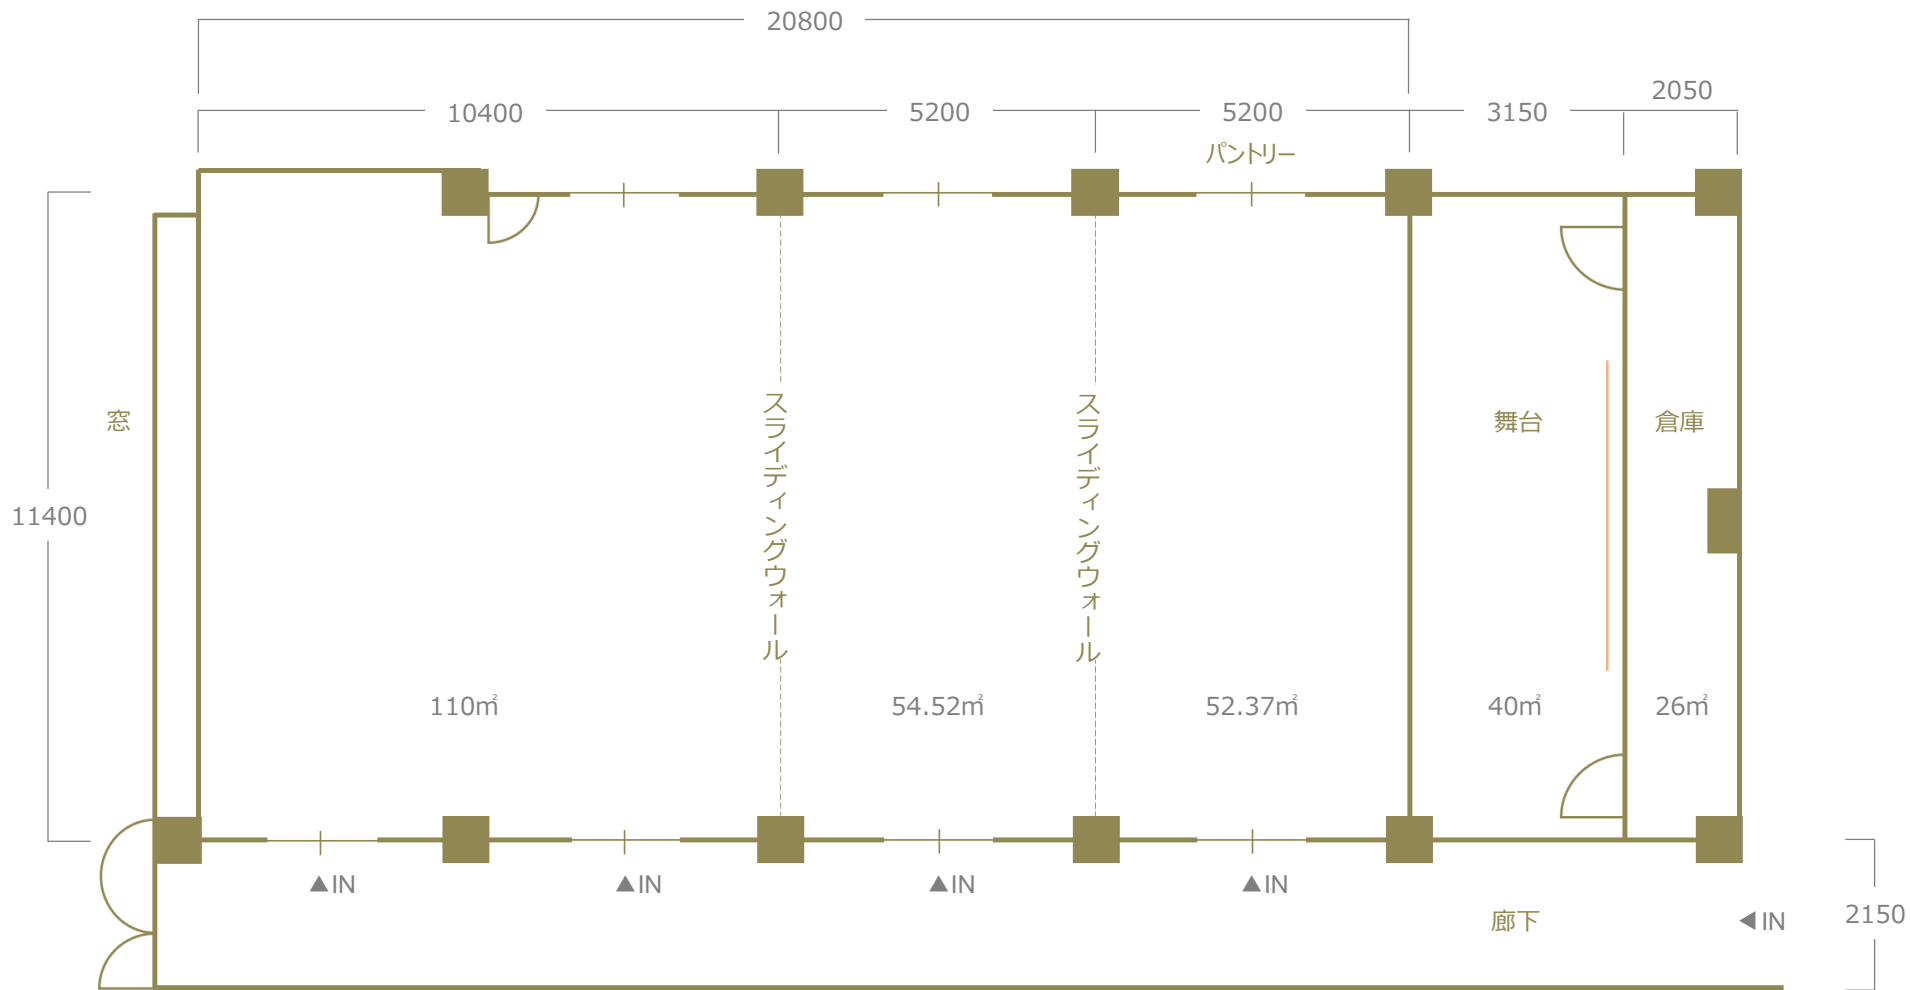

287㎡ (3分割可能)

収容人員

スクール150名、シアター200名、お膳スタイル180名

— バトン (1カ所)