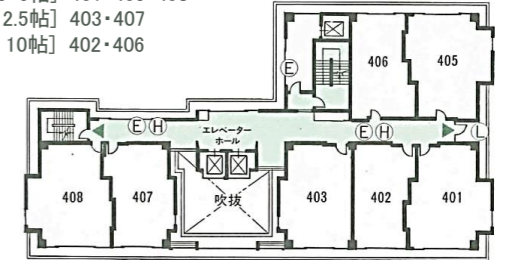

- [12.5帖] 310・311・312・313・315
- [15帖] 316
- [ビジネスツイン15㎡] 317・318・320・321

- 大浴場「雁の湯」「夢殿」 ※内湯・露天・サウナ
- 湯上りラウンジ「ゆこや」 ※自販機（飲料・アイスクリーム）
- ゲームコーナー
- テラスレストラン「伽羅」 ●お好み処「花のれん」
- クラブ「星羅」 ●カラオケルーム「竹取物語」
- 喫煙室
- コンベンションホール「羽衣」 [255帖] ※3分割可能
- 離れ客室 3部屋 [15帖] 101椿・102あやめ
[17.5帖] 103桜

- 料亭 4部屋
- 大広間 1部屋
- [8帖] 悠久・米山
- [10帖] ありあけ
- [36帖] 万代 ※2分割可能
- [174帖] 舞鶴 ※3分割可能

2階

- 和室 4部屋
- 小広間 1部屋
- 中広間 1部屋
- [14帖] 201初花・206紅梅
- [15帖] 202招月・205宵待
- [36帖] 月舟
- [100帖] 天神 ※2分割可能

1階

- フロント
- ワインセラー（販売）
- アイスクリームストッカー（販売）
- 公衆パソコン
- 売店「おみやげや」
- ロビーラウンジ「天遊」（フリードリンクコーナー）

※かくだ館 ⇄ やひこ館 への連絡通路は1階「渡り廊下」となります

5階
客室

- 和室 7部屋
- [12.5+6帖] 501・505・508
- [12.5帖] 503・507
- [10帖] 502・506

4階
客室

- 和室 7部屋
- [12.5+6帖] 401・405・408
- [12.5帖] 403・407
- [10帖] 402・406

3階
客室

- 和室 5部屋
- 特別室 1部屋
- [12.5+6帖] 301・305
- [12.5帖] 303
- [10帖] 302・306
- [12.5+15帖] 307利久 ※ バリアフリー、ツインベッド

- 凡例
- ▲ 非常口
 - Ⓜ 消火栓
 - Ⓧ 消火器
 - Ⓛ 非常はしご
 - EXIT
 - HYDRANT
 - EXTINGUISHER
 - LADDER

当館は消防法に基づき、所轄消防署より「適」マークを交付された第一級防災設備基準適合旅館です

●別館 ダイニング「花なり亭」

お部屋割り

— やひこ館 —

— かくだ館 —

階	室名	タイプ	定員	人員	お客様名
3階	310	12.5帖	6		
	311	12.5帖	6		
	312	12.5帖	6		
	313	12.5帖	6		
	315	12.5帖	6		
	316	15帖	7		
	317	ビジネス ツイン15㎡	2		
	318	ビジネス ツイン15㎡	2		
	320	ビジネス ツイン15㎡	2		
	321	ビジネス ツイン15㎡	2		
	322 初雁	12.5+15帖 17.5帖リソグ	13		
	323	10帖	5		
	326	10帖	5		
	327	10帖	5		
	328	10帖	5		
330	10帖	5			
331	10帖	5			
333	エコノミー ツイン	2			
4階	410	12.5帖	6		
	411	12.5帖	6		
	412	12.5帖	6		
	413	12.5帖	6		
	415	12.5帖	6		
	416	15帖	7		
	417	8帖	4		
	418	8帖	4		
5階	510	12.5帖	6		
	511	12.5帖	6		
	512	12.5帖	6		
	513	12.5帖	6		
	515	12.5帖	6		
	516	15帖	7		
	517	和ツイン 8帖	2		
	518	和ツイン 8帖	2		