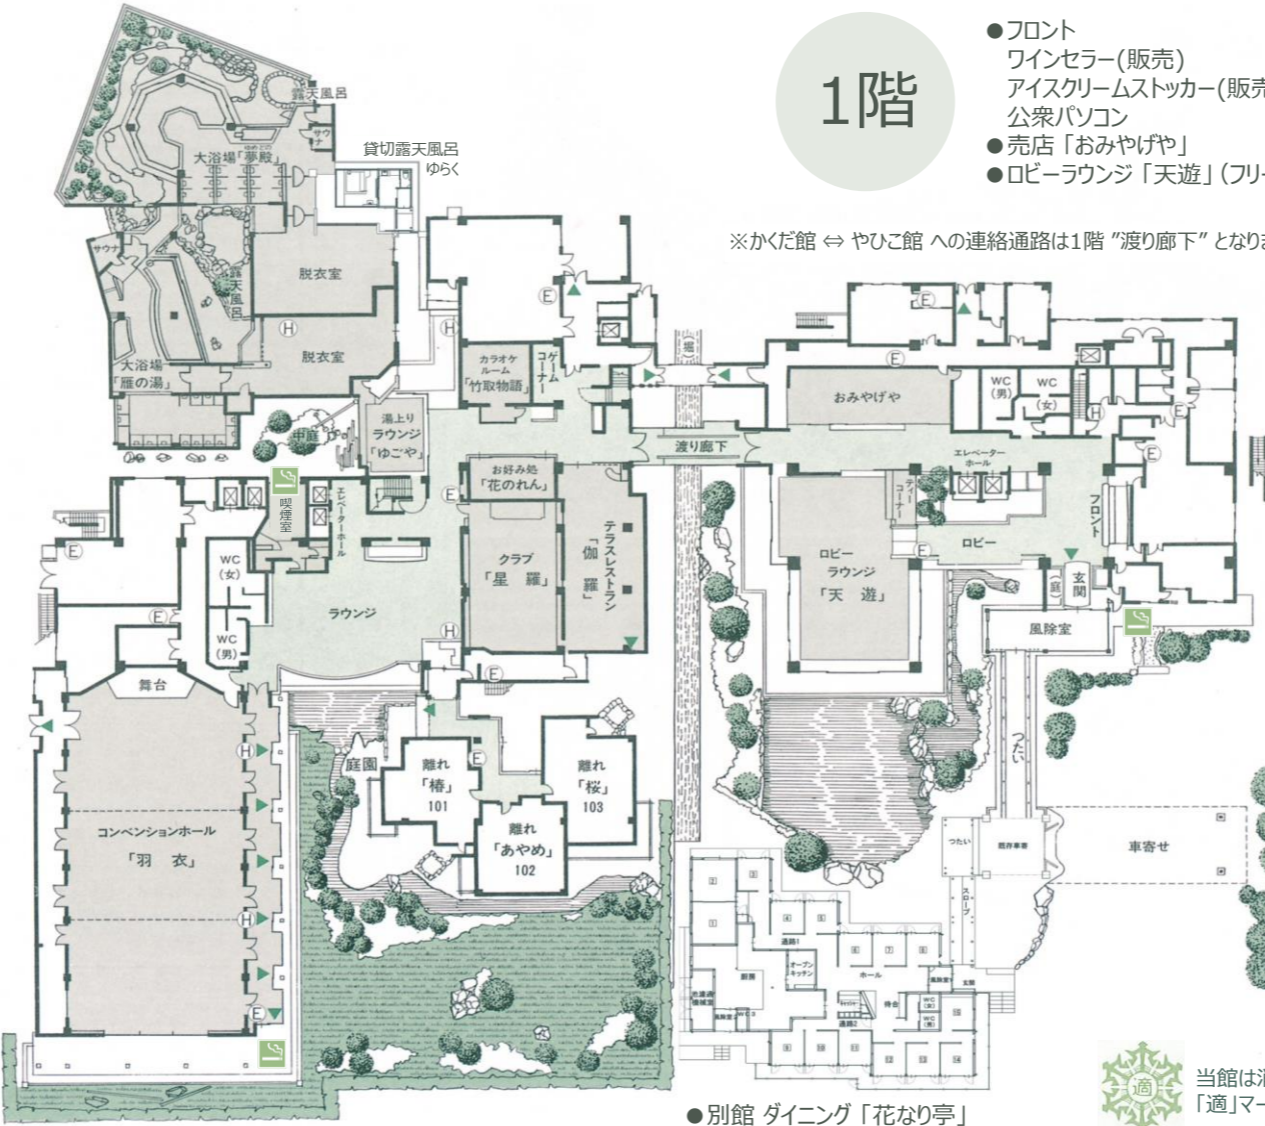

本館 やひこ館

新館 かくだ館

5階
客室

- 和室 8部屋
- [12.5帖] 510・511・512・513・515
- [15帖] 516
- [和ツイン8帖] 517・518 ※ ツインベッド

4階
客室

- 和室 8部屋
- [12.5帖] 410・411・412
413・415
- [15帖] 416
- [8帖] 417・418

3階
客室

- 和室 12部屋
- 洋室 6部屋
- 特別室 1部屋
- [10帖] 323・326・327
328・330・331
- [エコミツイン] 333
- [12.5+15帖+
17.5帖リビング] 322初雁

- [12.5帖] 310・311・312・313・315
- [15帖] 316
- [ビジネスツイン15㎡] 317・318・320・321

- 大浴場「雁の湯」「夢殿」 ※内湯・露天・サウナ
- 湯上りラウンジ「ゆこや」 ※自販機（飲料・アイスクリーム）
- ゲームコーナー
- テラスレストラン「伽羅」 ●お好み処「花のれん」
- クラブ「星羅」 ●カラオケルーム「竹取物語」
- 喫煙室
- コンベンションホール「羽衣」 [255帖] ※3分割可能
- 離れ客室 3部屋 [15帖] 101椿・102あやめ
[17.5帖] 103桜

- 料亭 4部屋
- 大広間 1部屋
- [8帖] 悠久・米山
- [10帖] ありあけ
- [36帖] 万代 ※2分割可能
- [174帖] 舞鶴 ※3分割可能

2階

- 和室 4部屋
- 小広間 1部屋
- 中広間 1部屋
- [14帖] 201初花・206紅梅
- [15帖] 202招月・205宵待
- [36帖] 月舟
- [100帖] 天神 ※2分割可能

1階

- フロント
- ワインセラー（販売）
- アイスクリームストッカー（販売）
- 公衆パソコン
- 売店「おみやげや」
- ロビーラウンジ「天遊」（フリードリンクコーナー）

※かくだ館 ⇄ やひこ館 への連絡通路は1階「渡り廊下」となります

5階
客室

- 和室 7部屋
- [12.5+6帖] 501・505・508
- [12.5帖] 503・507
- [10帖] 502・506

4階
客室

- 和室 7部屋
- [12.5+6帖] 401・405・408
- [12.5帖] 403・407
- [10帖] 402・406

3階
客室

- 和室 5部屋
- 特別室 1部屋
- [12.5+6帖] 301・305
- [12.5帖] 303
- [10帖] 302・306
- [12.5+15帖] 307利久 ※ バリアフリー、ツインベッド