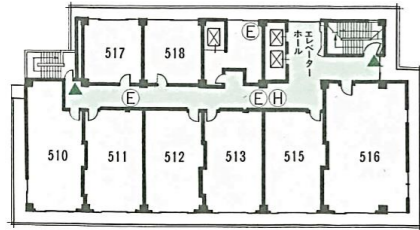

本館 やひこ館

新館 かくだ館

5階
客室

- 和室 8部屋
- [12.5帖] 510・511・512・513・515
- [15帖] 516
- [和ツイン8帖] 517・518 ※ ツインベッド

4階
客室

- 和室 8部屋
- [12.5帖] 410・411・412
413・415
- [15帖] 416
- [8帖] 417・418

3階
客室

- 和室 12部屋
- 洋室 6部屋
- 特別室 1部屋
- [10帖] 323・326・327
328・330・331
- [エコミツイン] 333
- [12.5+15帖+
17.5帖リビング] 322初雁

- [12.5帖] 310・311・312・313・315
- [15帖] 316
- [ビジネスツイン15㎡] 317・318・320・321

- 大浴場「雁の湯」「夢殿」 ※内湯・露天・サウナ
- 湯上りラウンジ「ゆこや」 ※自販機（飲料・アイスクリーム）
- ゲームコーナー
- テラスレストラン「伽羅」 ●お好み処「花のれん」
- クラブ「星羅」 ●カラオケルーム「竹取物語」
- 喫煙室
- コンベンションホール「羽衣」 [255帖] ※3分割可能
- 離れ客室 3部屋 [15帖] 101椿・102あやめ
[17.5帖] 103桜

- 料亭 4部屋
- 大広間 1部屋
- [8帖] 悠久・米山
- [10帖] ありあけ
- [36帖] 万代 ※2分割可能
- [174帖] 舞鶴 ※3分割可能

2階

- 和室 4部屋
- 小広間 1部屋
- 中広間 1部屋
- [14帖] 201初花・206紅梅
- [15帖] 202招月・205宵待
- [36帖] 月舟
- [100帖] 天神 ※2分割可能

1階

- フロント
- ワインセラー（販売）
- アイスクリームストッカー（販売）
- 公衆パソコン
- 売店「おみやげや」
- ロビーラウンジ「天遊」（フリードリンクコーナー）

※かくだ館 ⇄ やひこ館 への連絡通路は1階「渡り廊下」となります

5階
客室

- 和室 7部屋
- [12.5+6帖] 501・505・508
- [12.5帖] 503・507
- [10帖] 502・506

4階
客室

- 和室 7部屋
- [12.5+6帖] 401・405・408
- [12.5帖] 403・407
- [10帖] 402・406

3階
客室

- 和室 5部屋
- 特別室 1部屋
- [12.5+6帖] 301・305
- [12.5帖] 303
- [10帖] 302・306
- [12.5+15帖] 307利久 ※ バリアフリー、ツインベッド