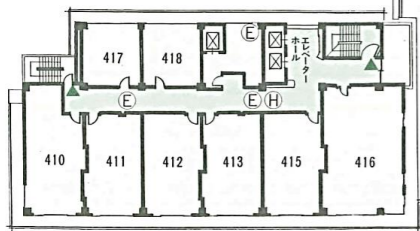

本館 やひこ館

新館 かくだ館

5階
客室

- 和室 8部屋
- [12.5帖] 510・511・512・513・515
- [15帖] 516
- [和ツイン8帖] 517・518 ※ ツインベッド

4階
客室

- 和室 8部屋
- [12.5帖] 410・411・412
413・415
- [15帖] 416
- [8帖] 417・418

3階
客室

- 和室 12部屋
- 洋室 6部屋
- 特別室 1部屋
- [10帖] 323・326・327
328・330・331
- [エコミツイン] 333
- [12.5+15帖+
17.5帖リビング] 322初雁

- [12.5帖] 310・311・312・313・315
- [15帖] 316
- [ビジネスツイン15㎡] 317・318・320・321

- 大浴場「雁の湯」「夢殿」 ※内湯・露天・サウナ
- 湯上りラウンジ「ゆこや」 ※自販機（飲料・アイスクリーム）
- ゲームコーナー
- テラスレストラン「伽羅」 ●お好み処「花のれん」
- クラブ「星羅」 ●カラオケルーム「竹取物語」
- 喫煙室
- コンベンションホール「羽衣」 [255帖] ※3分割可能
- 離れ客室 3部屋 [15帖] 101椿・102あやめ
[17.5帖] 103桜

- 料亭 4部屋
- 大広間 1部屋
- [8帖] 悠久・米山
- [10帖] ありあけ
- [36帖] 万代 ※2分割可能
- [174帖] 舞鶴 ※3分割可能

2階

- 和室 4部屋
- 小広間 1部屋
- 中広間 1部屋
- [14帖] 201初花・206紅梅
- [15帖] 202招月・205宵待
- [36帖] 月舟
- [100帖] 天神 ※2分割可能

1階

- フロント
- ワインセラー（販売）
- アイスクリームストッカー（販売）
- 公衆パソコン
- 売店「おみやげや」
- ロビーラウンジ「天遊」（フリードリンクコーナー）

※かくだ館 ⇄ やひこ館 への連絡通路は1階「渡り廊下」となります

5階
客室

- 和室 7部屋
- [12.5+6帖] 501・505・508
- [12.5帖] 503・507
- [10帖] 502・506

4階
客室

- 和室 7部屋
- [12.5+6帖] 401・405・408
- [12.5帖] 403・407
- [10帖] 402・406

3階
客室

- 和室 5部屋
- 特別室 1部屋
- [12.5+6帖] 301・305
- [12.5帖] 303
- [10帖] 302・306
- [12.5+15帖] 307利久 ※ バリアフリー、ツインベッド