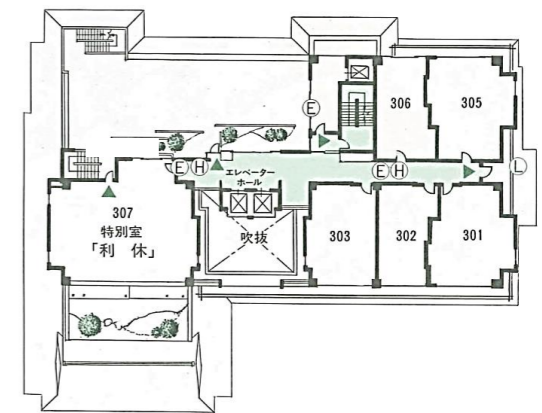

- [12.5帖] 310・311・312・313・315
- [15帖] 316
- [ビジネスツイン15㎡] 317・318・320・321

- 大浴場「雁の湯」「夢殿」 ※内湯・露天・サウナ
- 湯上りラウンジ「ゆこや」 ※自販機（飲料・アイスクリーム）
- ゲームコーナー
- テラスレストラン「伽羅」 ●お好み処「花のれん」
- クラブ「星羅」 ●カラオケルーム「竹取物語」
- 喫煙室
- コンベンションホール「羽衣」 [255帖] ※3分割可能
- 離れ客室 3部屋 [15帖] 101椿・102あやめ
[17.5帖] 103桜

- 料亭 4部屋
- 大広間 1部屋
- [8帖] 悠久・米山
- [10帖] ありあけ
- [36帖] 万代 ※2分割可能
- [174帖] 舞鶴 ※3分割可能

2階

- 和室 4部屋
- 小広間 1部屋
- 中広間 1部屋
- [14帖] 201初花・206紅梅
- [15帖] 202招月・205宵待
- [36帖] 月舟
- [100帖] 天神 ※2分割可能

1階

- フロント
- ワインセラー（販売）
- アイスクリームストッカー（販売）
- 公衆パソコン
- 売店「おみやげや」
- ロビーラウンジ「天遊」（フリードリンクコーナー）

※かくだ館 ⇄ やひこ館 への連絡通路は1階「渡り廊下」となります

5階
客室

- 和室 7部屋
- [12.5+6帖] 501・505・508
- [12.5帖] 503・507
- [10帖] 502・506

4階
客室

- 和室 7部屋
- [12.5+6帖] 401・405・408
- [12.5帖] 403・407
- [10帖] 402・406

3階
客室

- 和室 5部屋
- 特別室 1部屋
- [12.5+6帖] 301・305
- [12.5帖] 303
- [10帖] 302・306
- [12.5+15帖] 307利久 ※ バリアフリー、ツインベッド

- 凡例
- ▲ 非常口
 - Ⓜ 消火栓
 - Ⓧ 消火器
 - Ⓛ 非常はしご
 - EXIT
 - HYDRANT
 - EXTINGUISHER
 - LADDER

当館は消防法に基づき、所轄消防署より「適」マークを交付された第一級防災設備基準適合旅館です

●別館 ダイニング「花なり亭」

お部屋割り

— やひこ館 —

— かくだ館 —

階	室名	タイプ	定員	人員	お客様名
3階	310	12.5帖	6		
	311	12.5帖	6		
	312	12.5帖	6		
	313	12.5帖	6		
	315	12.5帖	6		
	316	15帖	7		
	317	ビジネス ツイン15㎡	2		
	318	ビジネス ツイン15㎡	2		
	320	ビジネス ツイン15㎡	2		
	321	ビジネス ツイン15㎡	2		
	322 初雁	12.5+15帖 17.5帖リソグ	13		
	323	10帖	5		
	326	10帖	5		
	327	10帖	5		
	328	10帖	5		
330	10帖	5			
331	10帖	5			
333	エコノミー ツイン	2			
4階	410	12.5帖	6		
	411	12.5帖	6		
	412	12.5帖	6		
	413	12.5帖	6		
	415	12.5帖	6		
	416	15帖	7		
	417	8帖	4		
	418	8帖	4		
5階	510	12.5帖	6		
	511	12.5帖	6		
	512	12.5帖	6		
	513	12.5帖	6		
	515	12.5帖	6		
	516	15帖	7		
	517	和ツイン 8帖	2		
	518	和ツイン 8帖	2		