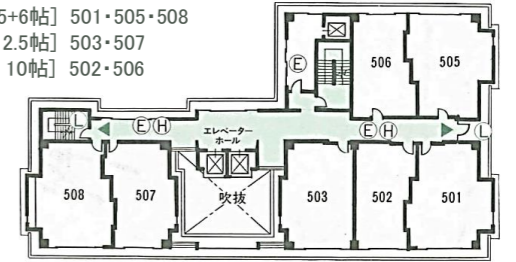

本館 やひこ館

新館 かくだ館

5階
客室

- 和室 8部屋
- [12.5帖] 510・511・512・513・515
- [15帖] 516
- [和ツイン8帖] 517・518 ※ ツインベッド

4階
客室

- 和室 8部屋
- [12.5帖] 410・411・412
413・415
- [15帖] 416
- [8帖] 417・418

3階
客室

- 和室 12部屋
- 洋室 6部屋
- 特別室 1部屋
- [10帖] 323・326・327
328・330・331
- [エコミツイン] 333
- [12.5+15帖+
17.5帖リビング] 322初雁

- [12.5帖] 310・311・312・313・315
- [15帖] 316
- [ビジネスツイン15㎡] 317・318・320・321

- 大浴場「雁の湯」「夢殿」 ※内湯・露天・サウナ
- 湯上りラウンジ「ゆこや」 ※自販機（飲料・アイスクリーム）
- ゲームコーナー
- テラスレストラン「伽羅」 ●お好み処「花のれん」
- クラブ「星羅」 ●カラオケルーム「竹取物語」
- 喫煙室
- コンベンションホール「羽衣」 [255帖] ※3分割可能
- 離れ客室 3部屋 [15帖] 101椿・102あやめ
[17.5帖] 103桜

- 料亭 4部屋
- 大広間 1部屋
- [8帖] 悠久・米山
- [10帖] ありあけ
- [36帖] 万代 ※2分割可能
- [174帖] 舞鶴 ※3分割可能

2階

- 和室 4部屋
- 小広間 1部屋
- 中広間 1部屋
- [14帖] 201初花・206紅梅
- [15帖] 202招月・205宵待
- [36帖] 月舟
- [100帖] 天神 ※2分割可能

1階

- フロント
- ワインセラー（販売）
- アイスクリームストッカー（販売）
- 公衆パソコン
- 売店「おみやげや」
- ロビーラウンジ「天遊」（フリードリンクコーナー）

※かくだ館 ⇄ やひこ館 への連絡通路は1階「渡り廊下」となります

5階
客室

- 和室 7部屋
- [12.5+6帖] 501・505・508
- [12.5帖] 503・507
- [10帖] 502・506

4階
客室

- 和室 7部屋
- [12.5+6帖] 401・405・408
- [12.5帖] 403・407
- [10帖] 402・406

3階
客室

- 和室 5部屋
- 特別室 1部屋
- [12.5+6帖] 301・305
- [12.5帖] 303
- [10帖] 302・306
- [12.5+15帖] 307利久 ※ バリアフリー、ツインベッド