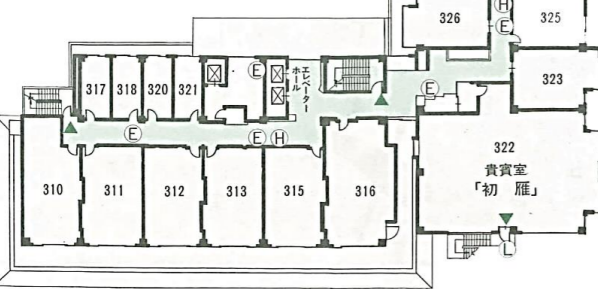

本館 やひこ館

新館 かくだ館

5階
客室

- 和室 8部屋
- [12.5帖] 510・511・512・513・515
- [15帖] 516
- [和ツイン8帖] 517・518 ※ ツインベッド

4階
客室

- 和室 8部屋
- [12.5帖] 410・411・412
413・415
- [15帖] 416
- [8帖] 417・418

3階
客室

- 和室 12部屋
- 洋室 6部屋
- 特別室 1部屋
- [10帖] 323・326・327
328・330・331
- [エコミツイン] 333
- [12.5+15帖+
17.5帖リビング] 322初雁

- [12.5帖] 310・311・312・313・315
- [15帖] 316
- [ビジネスツイン15㎡] 317・318・320・321

- 大浴場「雁の湯」「夢殿」 ※内湯・露天・サウナ
- 湯上りラウンジ「ゆこや」 ※自販機（飲料・アイスクリーム）
- ゲームコーナー
- テラスレストラン「伽羅」 ●お好み処「花のれん」
- クラブ「星羅」 ●カラオケルーム「竹取物語」
- 喫煙室
- コンベンションホール「羽衣」 [255帖] ※3分割可能
- 離れ客室 3部屋 [15帖] 101椿・102あやめ
[17.5帖] 103桜

- 料亭 4部屋
- 大広間 1部屋
- [8帖] 悠久・米山
- [10帖] ありあけ
- [36帖] 万代 ※2分割可能
- [174帖] 舞鶴 ※3分割可能

2階

- 和室 4部屋
- 小広間 1部屋
- 中広間 1部屋
- [14帖] 201初花・206紅梅
- [15帖] 202招月・205宵待
- [36帖] 月舟
- [100帖] 天神 ※2分割可能

1階

- フロント
- ワインセラー（販売）
- アイスクリームストッカー（販売）
- 公衆パソコン
- 売店「おみやげや」
- ロビーラウンジ「天遊」（フリードリンクコーナー）

※かくだ館 ⇄ やひこ館 への連絡通路は1階「渡り廊下」となります

5階
客室

- 和室 7部屋
- [12.5+6帖] 501・505・508
- [12.5帖] 503・507
- [10帖] 502・506

4階
客室

- 和室 7部屋
- [12.5+6帖] 401・405・408
- [12.5帖] 403・407
- [10帖] 402・406

3階
客室

- 和室 5部屋
- 特別室 1部屋
- [12.5+6帖] 301・305
- [12.5帖] 303
- [10帖] 302・306
- [12.5+15帖] 307利久 ※ バリアフリー、ツインベッド