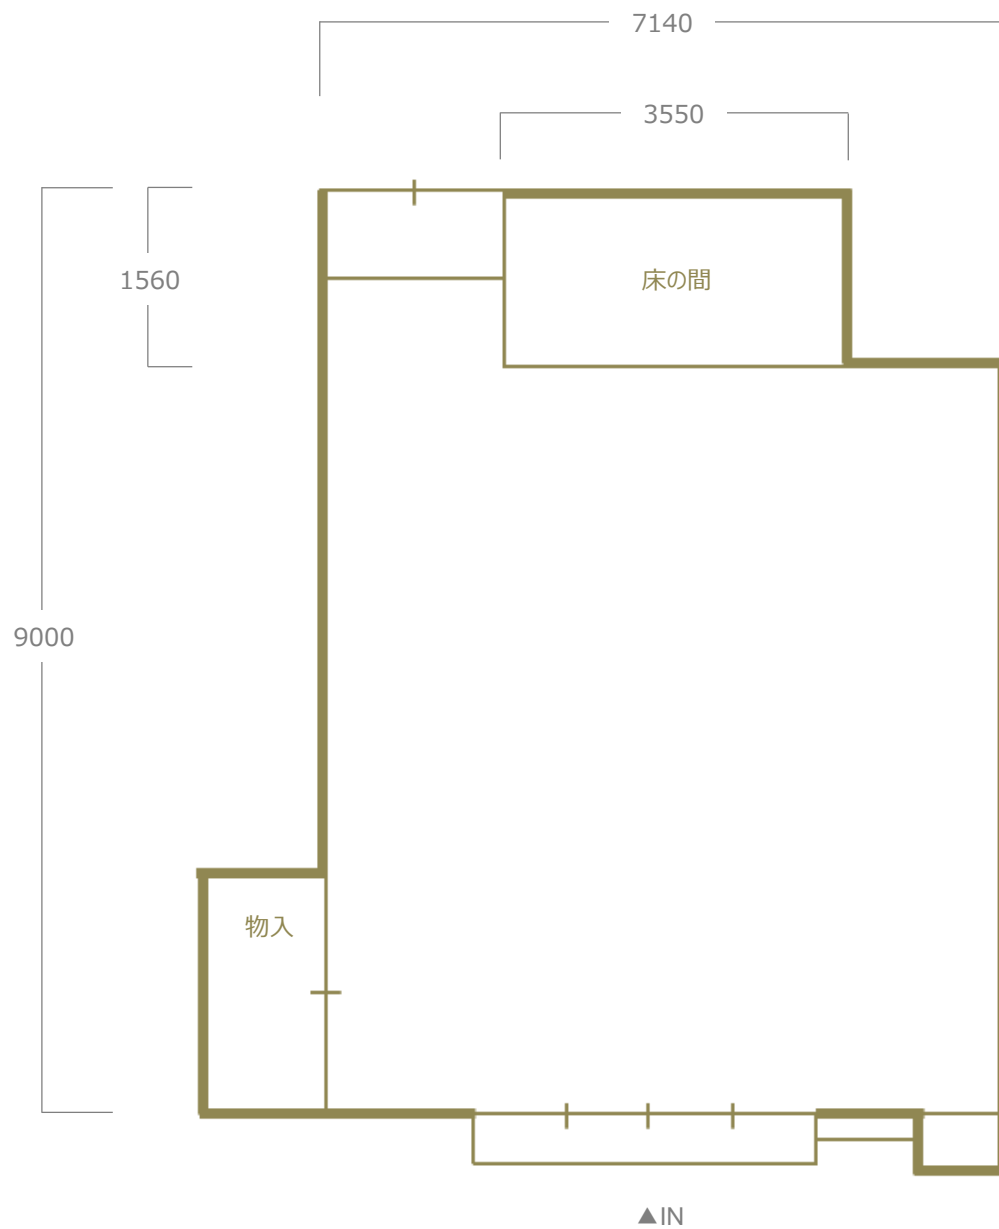

小 広 間

つきふね
Tsukifune

かくだ館 2階

66㎡

収容人員

お膳スタイル最大25名
イス・テーブル最大16名 (8名×2島)